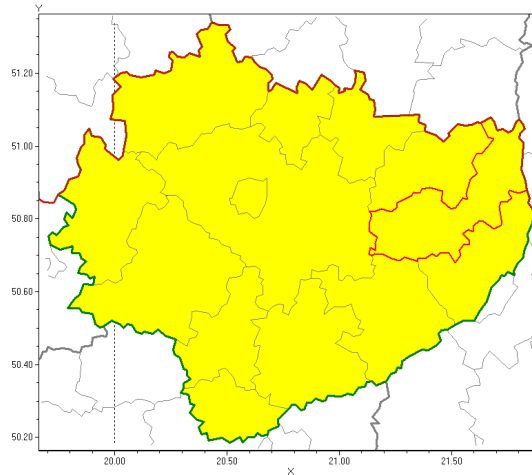

Zasięg ostrzeżenia w województwie

Burze z gradem

**Ostrzeżenie meteorologiczne Nr 40**

<b>Nazwa biura</b>	IMGW-PIB Biuro Prognoz Meteorologicznych w Krakowie
<b>Zjawisko/stopień zagrożenia</b>	Burze z gradem/ 1
<b>Obszar</b>	województwo łódzkie <b>powiat opatowski</b>
<b>Ważność</b>	od godz. 09:30 dnia 20.06.2019 do godz. 22:30 dnia 20.06.2019
<b>Przebieg</b>	Prognozuje się wystąpienie burz z opadami deszczu miejscami od 20 mm do 30 mm, lokalnie do 40 mm oraz porywami wiatru do 70 km/h. Miejscami może liwy grad.
<b>Prawdopodobieństwo wystąpienia zjawiska(%)</b>	85%
<b>Uwagi</b>	Brak.
<b>Dyrektor synoptyk IMGW-PIB</b>	Szymon Poręba
<b>Godzina i data wydania</b>	godz. 07:21 dnia 20.06.2019
<b>SMS</b>	IMGW-PIB OSTRZEŻENIE: BURZE Z GRADEM/1 w powiecie opatowski od 09:30/20.06 do 22:30/20.06.2019 deszcz 40 mm, porywy 70 km/h.