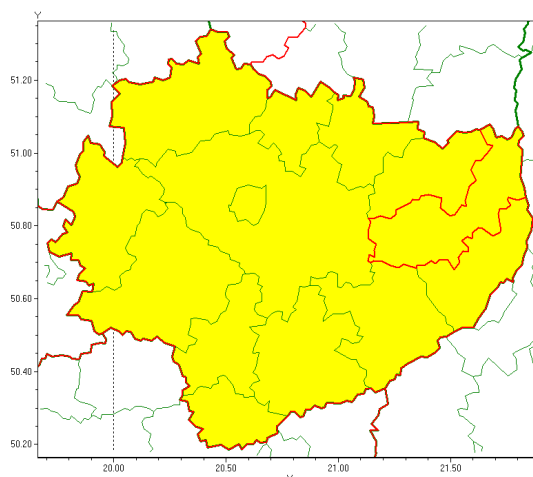

### Zasięg ostrzeżenia w województwie

#### Przymrozki

### Ostrzeżenie meteorologiczne Nr 34

<b>Nazwa biura</b>	IMGW-PIB Biuro Prognoz Meteorologicznych w Krakowie
<b>Zjawisko/stopień zagrożenia</b>	Przymrozki/ 1
<b>Obszar</b>	województwo świętokrzyskie <b>powiat opatowski</b>
<b>Ważność</b>	od godz. 00:00 dnia 23.04.2020 do godz. 07:00 dnia 23.04.2020
<b>Przebieg</b>	Prognozuje się temperatury minimalne od -2°C do 1°C, a przy gruncie do -5°C.
<b>Prawdopodobieństwo wystąpienia zjawiska(%)</b>	80%
<b>Uwagi</b>	Brak.
<b>Dyrektor synoptyk IMGW-PIB</b>	Iwona Lelko
<b>Godzina i data wydania</b>	godz. 12:18 dnia 22.04.2020
<b>SMS</b>	IMGW-PIB OSTRZEŻENIE: PRZYMROZKI/1 w powiecie opatowski od 00:00/23.04 do 07:00/23.04.2020 temp. min -2 st., przy gruncie -5 st.