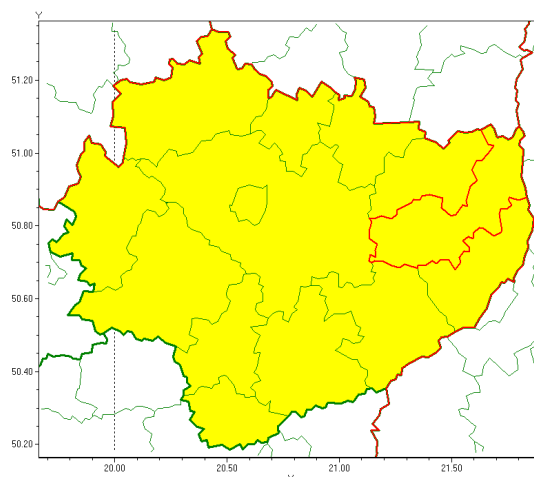

Instytut Meteorologii i Gospodarki Wodnej - Państwowy Instytut Badawczy

Biuro Prognoz Meteorologicznych w Krakowie

30-215 Kraków ul. Piotra Borowego 14

tel: 12-6398150, fax: 12-4251973

email: meteo.krakow@imgw.pl

www: www.imgw.pl

Zasięg ostrzeżenia w województwie

Burze z gradem

Ostrzeżenie meteorologiczne Nr 44

Nazwa biura	IMGW-PIB Biuro Prognoz Meteorologicznych w Krakowie
Zjawisko/stopień zagrożenia	Burze z gradem/ 1
Obszar	województwo świętokrzyskie powiat opatowski
Ważność	od godz. 14:00 dnia 07.06.2020 do godz. 06:00 dnia 08.06.2020
Przebieg	Prognozuje się wystąpienie burz z opadami deszczu miejscami od 20 mm do 30 mm, lokalnie do 40 mm oraz porywami wiatru do 70 km/h. Miejscami grad.
Prawdopodobieństwo wystąpienia zjawiska(%)	80%
Uwagi	Brak.
Dyrektor synoptyk IMGW-PIB	Romuald Kaseja
Godzina i data wydania	godz. 23:20 dnia 06.06.2020
SMS	IMGW-PIB OSTRZEŻA: BURZE Z GRADEM/1 w powiecie świętokrzyskim/opatowski od 14:00/07.06 do 06:00/08.06.2020 deszcz 40 mm, porywy 70 km/h.