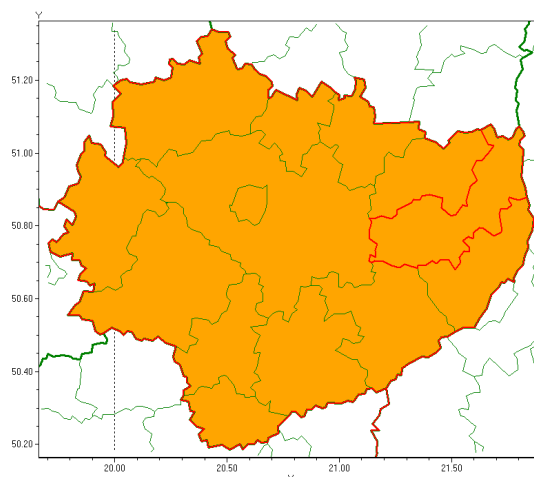

www: www.imgw.pl

Zasięg ostrzeżenia w województwie

Burze z gradem

Ostrzeżenie meteorologiczne Nr 59

Nazwa biura	IMGW-PIB Biuro Prognoz Meteorologicznych w Krakowie
Zjawisko/stopień zagrożenia	Burze z gradem/ 2
Obszar	województwo opolskie powiat opatowski
Ważność	od godz. 12:00 dnia 26.06.2020 do godz. 03:00 dnia 27.06.2020
Przebieg	Prognozuje się wystąpienie burz z opadami deszczu miejscami od 30 mm do 40 mm, lokalnie do 50 mm oraz porywami wiatru do 90 km/h. Miejscami grad.
Prawdopodobieństwo wystąpienia zjawiska(%)	80%
Uwagi	Brak.
Dyrektor synoptyk IMGW-PIB	Monika Kaseja
Godzina i data wydania	godz. 07:22 dnia 26.06.2020
SMS	IMGW-PIB OSTRZEŻA: BURZE Z GRADEM/2 w opolskie/opatowski od 12:00/26.06 do 03:00/27.06.2020 deszcz 50 mm, porywy 90 km/h.